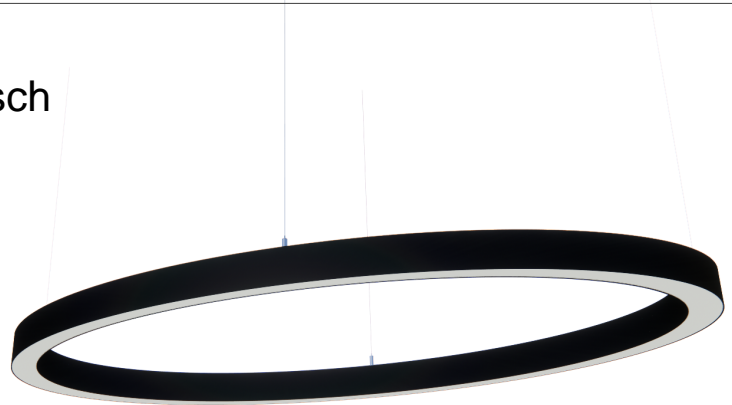

## LED Pendelleuchte O Line elliptisch

Art.-Nr.:12019-1

### Beschreibung

LED Pendelleuchte O Line aus elliptisch geformten Aluminiumgehäuse, dimmbar (1-10V,Dali), Leuchtenbreite 60 mm, Höhe 68 mm, als Anbau- oder als Pendelleuchte mit rotationssymmetrisch direkt-strahlender Lichtstärkeverteilung. Optimale Lichtverteilung durch eine Opale-Kunststoff-Abdeckung, Bemessungslichtstrom 4560 lm, Bemessungsleistung 60 W, Leuchten-Lichtausbeute 76 lm/W, Lichtfarbe warmweiß, ähnlichste Farbtemperatur (CCT) 3.000 K, allgemeiner Farbwiedergabeindex CRI > 80, Lebensdauer L80/B10 bei 25 °C: 70000 h, Gehäusewerkstoff: Aluminium / Kunststoff, Farbe: in allen RAL-Farben, Zulässige Umgebungstemperatur (ta): -20 °C - +25 °C, Schutzklasse (EN 61140): I, Schutzart (DIN EN 60529): IP20.

### Technische Beschreibung

Produktname	LED Pendelleuchte O Line elliptisch	Abhängung	Zentralseilabh. (Set)
Leuchtmittel	LED	Farbe Baldachin	in allen RAL-Farben
Installationstyp	Anbau- / Pendelleuchte	Seillänge (mm)	Pendellänge ca 3000mm
Oberfläche	in allen RAL-Farbe	Schutzart	IP20
Lichtverteilung	direkt-strahlend	Kabelfarbe	schwarz ,weiss, transparent
Farbtemperatur	3000K	LED-Lebensdauer	L80B10 (tq 25°C) = 70.000h
Farbwiedergabeindex (Ra)	Ra>80	Garantie	5 Jahre
Optisches System	Opaldiffusor	<b>Auswahl an Farben</b>	
Steuerung	dimmbar (1-10V,Dali)		
Maße: L,B / Proportionsverhältnis	1000 mm,/2	Suchen Sie sich Ihre gewünschte Farbe aus indem Sie auf den Link klicken.	
Breite B (mm)	B=60 mm	<a href="https://ral-farbtabelle.de/ral-classic-farben">https://ral-farbtabelle.de/ral-classic-farben</a>	
Höhe H (mm)	H=68 mm		
Bestromung	Vorschaltgerät (Dali)		
Leuchtenlichtstrom	4560 lm		
Wattage	60 W		