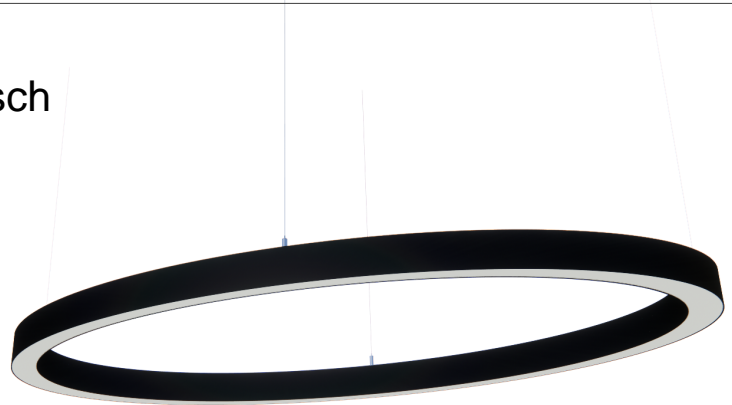

## LED Pendelleuchte O Line elliptisch

Art.-Nr.:12018-1

### Beschreibung

LED Pendelleuchte O Line aus elliptisch geformten Aluminiumgehäuse, schaltbar, Leuchtenbreite 60 mm, Höhe 68 mm, als Anbau- oder als Pendelleuchte mit rotationssymmetrisch direkt-strahlender Lichtstärkeverteilung. Optimale Lichtverteilung durch eine opale Kunststoff- Abdeckung, Bemessungslichtstrom 4560 lm, Bemessungsleistung 60 W, Leuchten-Lichtausbeute 76 lm/W, Lichtfarbe warmweiß, ähnlichste Farbtemperatur (CCT) 4.000 K, allgemeiner Farbwiedergabeindex CRI > 80, Lebensdauer L80/B10 bei 25 °C: 70000 h, Gehäusewerkstoff: Aluminium / Kunststoff, Farbe: in allen RAL-Farben, Zulässige Umgebungstemperatur (ta): -20 °C - +25 °C, Schutzklasse (EN 61140): I, Schutzart (DIN EN 60529): IP20.

### Technische Beschreibung

Produktname	LED Pendelleuchte O Line elliptisch	Abhängung	Zentralseilabh. (Set)
Leuchtmittel	LED	Farbe Baldachin	in allen RAL-Farben
Installationstyp	Anbau- / Pendelleuchte	Seillänge (mm)	Pendellänge ca 3000mm
Oberfläche	in allen RAL-Farbe	Schutzart	IP20
Lichtverteilung	direkt-strahlend	Kabelfarbe	schwarz ,weiss, transparent
Farbtemperatur	4000K	LED-Lebensdauer	L80B10 (tq 25°C) = 70.000h
Farbwiedergabeindex (Ra)	Ra>80	Garantie	5 Jahre
Optisches System	Opaldiffusor	<b>Auswahl an Farben</b>	
Steuerung	Schaltbar		
Maße: L,B / Proportionsverhältnis	1000 mm,/2	Suchen Sie sich Ihre gewünschte Farbe aus indem Sie auf den Link klicken.	
Breite B (mm)	B=60 mm	<a href="https://ral-farbtabelle.de/ral-classic-farben">https://ral-farbtabelle.de/ral-classic-farben</a>	
Höhe H (mm)	H=68 mm		
Bestromung	Konv. Vorschaltgerät		
Leuchtenlichtstrom	4560 lm		
Wattage	60 W		