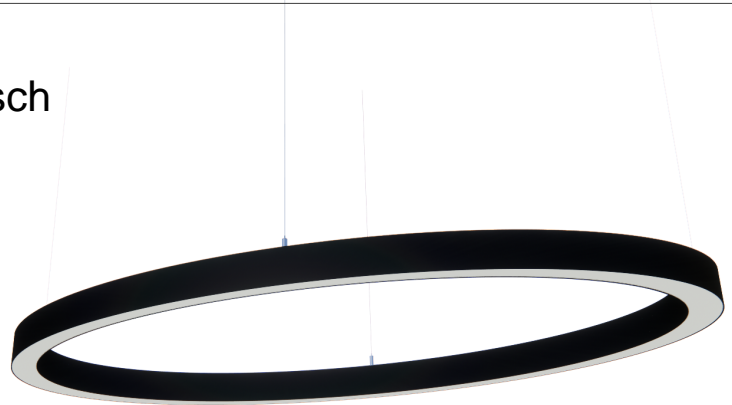

## LED Pendelleuchte O Line elliptisch

Art.-Nr.:12015-1

### Beschreibung

LED Pendelleuchte O Line aus elliptisch geformten Aluminiumgehäuse, dimmbar (1-10V,Dali), Leuchtenbreite 60 mm, Höhe 68 mm, als Anbau- oder als Pendelleuchte mit rotationssymmetrisch direkt-strahlender Lichtstärkeverteilung. Optimale Lichtverteilung durch eine Opale-Kunststoff-Abdeckung, Bemessungslichtstrom 4104 lm, Bemessungsleistung 54 W, Leuchten-Lichtausbeute 76 lm/W, Lichtfarbe warmweiß, ähnlichste Farbtemperatur (CCT) 3.000 K, allgemeiner Farbwiedergabeindex CRI > 80, Lebensdauer L80/B10 bei 25 °C: 70000 h, Gehäusewerkstoff: Aluminium / Kunststoff, Farbe: in allen RAL-Farben, Zulässige Umgebungstemperatur (ta): -20 °C - +25 °C, Schutzklasse (EN 61140): I, Schutzart (DIN EN 60529): IP20.

### Technische Beschreibung

Produktname	LED Pendelleuchte O Line elliptisch	Abhängung	Zentralseilabh. (Set)
Leuchtmittel	LED	Farbe Baldachin	in allen RAL-Farben
Installationstyp	Anbau- / Pendelleuchte	Seillänge (mm)	Pendellänge ca 3000mm
Oberfläche	in allen RAL-Farbe	Schutzart	IP20
Lichtverteilung	direkt-strahlend	Kabelfarbe	schwarz, weiss, transparent
Farbtemperatur	3000K	LED-Lebensdauer	L80B10 (tq 25°C) = 70.000h
Farbwiedergabeindex (Ra)	Ra>80	Garantie	5 Jahre
Optisches System	Opaldiffusor	<b>Auswahl an Farben</b>	
Steuerung	dimmbar (1-10V,Dali)	Suchen Sie sich Ihre gewünschte Farbe aus indem Sie auf den Link klicken.	
Maße: L,B / Proportionsverhältnis	900 mm, /2		
Breite B (mm)	B=60 mm	<a href="https://ral-farbtabelle.de/ral-classic-farben">https://ral-farbtabelle.de/ral-classic-farben</a>	
Höhe H (mm)	H=68 mm		
Bestromung	Vorschaltgerät (Dali)		
Leuchtenlichtstrom	4104 lm		
Wattage	54 W		