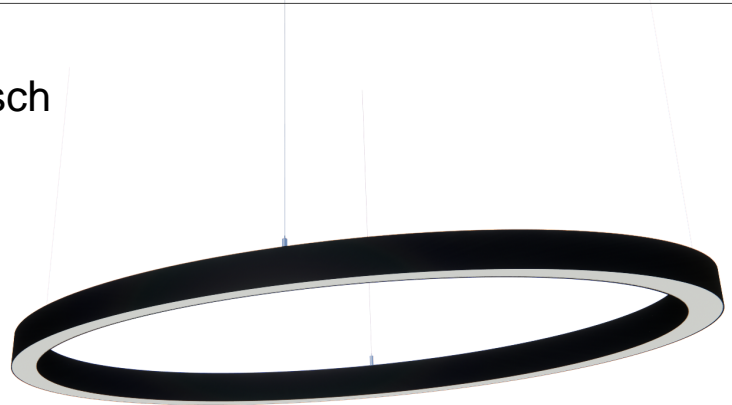

## LED Pendelleuchte O Line elliptisch

Art.-Nr.:12010-1

### Beschreibung

LED Pendelleuchte O Line aus elliptisch geformten Aluminiumgehäuse, schaltbar, Leuchtenbreite 60 mm, Höhe 68 mm, als Anbau- oder als Pendelleuchte mit rotationssymmetrisch direkt-strahlender Lichtstärkeverteilung. Optimale Lichtverteilung durch eine Opale-Kunststoff-Abdeckung, Bemessungslichtstrom 3648 lm, Bemessungsleistung 48 W, Leuchten-Lichtausbeute 76 lm/W, Lichtfarbe warmweiß, ähnlichste Farbtemperatur (CCT) 4.000 K, allgemeiner Farbwiedergabeindex CRI > 80, Lebensdauer L80/B10 bei 25 °C: 70000 h, Gehäusewerkstoff: Aluminium / Kunststoff, Farbe: in allen RAL-Farben, Zulässige Umgebungstemperatur (ta): -20 °C - +25 °C, Schutzklasse (EN 61140): I, Schutzart (DIN EN 60529): IP20.

### Technische Beschreibung

Produktname	LED Pendelleuchte O Line elliptisch	Abhängung	Zentralseilabh. (Set)
Leuchtmittel	LED	Farbe Baldachin	in allen RAL-Farben
Installationstyp	Anbau- / Pendelleuchte	Seillänge (mm)	Pendellänge ca 3000mm
Oberfläche	in allen RAL-Farbe	Schutzart	IP20
Lichtverteilung	direkt-strahlend	Kabelfarbe	schwarz, weiss, transparent
Farbtemperatur	4000K	LED-Lebensdauer	L80B10 (tq 25°C) = 70.000h
Farbwiedergabeindex (Ra)	Ra>80	Garantie	5 Jahre
Optisches System	Opaldiffusor	<b>Auswahl an Farben</b>	
Steuerung	Schaltbar		
Maße: L,B / Proportionsverhältnis	800 mm,/2	Suchen Sie sich Ihre gewünschte Farbe aus indem Sie auf den Link klicken.	
Breite B (mm)	B=60 mm	<a href="https://ral-farbtabelle.de/ral-classic-farben">https://ral-farbtabelle.de/ral-classic-farben</a>	
Höhe H (mm)	H=68 mm		
Bestromung	Konv. Vorschaltgerät		
Leuchtenlichtstrom	3648 lm		
Wattage	48 W		