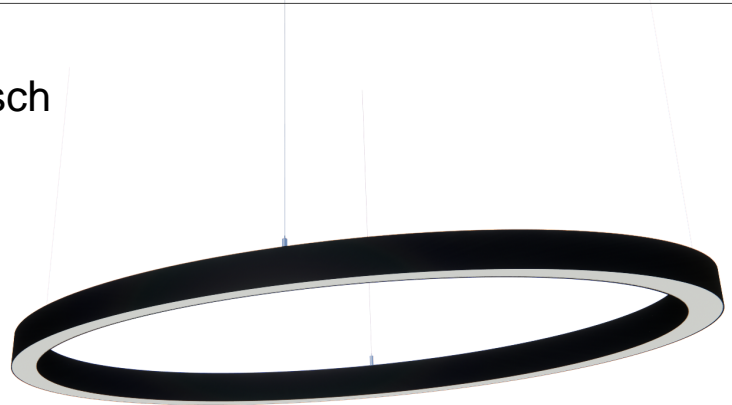

## LED Pendelleuchte O Line elliptisch

Art.-Nr.:12009-1

### Beschreibung

LED Pendelleuchte O Line aus elliptisch geformten Aluminiumgehäuse, schaltbar, Leuchtenbreite 60 mm, Höhe 68 mm, als Anbau- oder als Pendelleuchte mit rotationssymmetrisch direkt-strahlender Lichtstärkeverteilung. Optimale Lichtverteilung durch eine Opale-Kunststoff- Abdeckung, Bemessungslichtstrom 3648 lm, Bemessungsleistung 48 W, Leuchten-Lichtausbeute 76 lm/W, Lichtfarbe warmweiß, ähnlichste Farbtemperatur (CCT) 3.000 K, allgemeiner Farbwiedergabeindex CRI > 80, Lebensdauer L80/B10 bei 25 °C: 70000 h, Gehäuse-werkstoff: Aluminium / Kunststoff, Farbe: in allen RAL-Farben, Zulässige Umgebungstemperatur (ta): -20 °C - +25 °C, Schutzklasse (EN 61140): I, Schutzart (DIN EN 60529): IP20.

### Technische Beschreibung

Produktname	LED Pendelleuchte O Line elliptisch	Abhängung	Zentralseilabh. (Set)
Leuchtmittel	LED	Farbe Baldachin	in allen RAL-Farben
Installationstyp	Anbau- / Pendelleuchte	Seillänge (mm)	Pendellänge ca 3000mm
Oberfläche	in allen RAL-Farbe	Schutzart	IP20
Lichtverteilung	direkt-strahlend	Kabelfarbe	Zuleitung: schwarz, weiss
Farbtemperatur	3000K	LED-Lebensdauer	L80B10 (tq 25°C) = 70.000h
Farbwiedergabeindex (Ra)	Ra>80	Garantie	5 Jahre
Optisches System	Opaldiffusor	<b>Auswahl an Farben</b>	
Steuerung	Schaltbar		
Maße: L,B / Proportionsverhältnis	800 mm,/2	Suchen Sie sich Ihre gewünschte Farbe aus indem Sie auf den Link klicken.	
Breite B (mm)	B=60 mm	<a href="https://ral-farbtabelle.de/ral-classic-farben">https://ral-farbtabelle.de/ral-classic-farben</a>	
Höhe H (mm)	H=68 mm		
Bestromung	Konv. Vorschaltgerät		
Leuchtenlichtstrom	3648 lm		
Wattage	48 W		