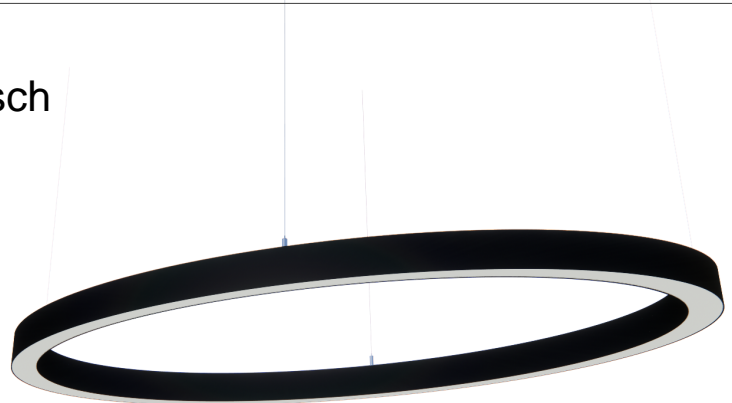

## LED Pendelleuchte O Line elliptisch

Art.-Nr.:12007-1

### Beschreibung

LED Pendelleuchte O Line aus elliptisch geformten Aluminiumgehäuse, dimmbar (1-10V,Dali), Leuchtenbreite 60 mm, Höhe 68 mm, als Anbau- oder als Pendelleuchte mit rotationssymmetrisch direkt-strahlender Lichtstärkeverteilung. Optimale Lichtverteilung durch eine Opale-Kunststoff-Abdeckung, Bemessungslichtstrom 3192 lm, Bemessungsleistung 42 W, Leuchten-Lichtausbeute 76 lm/W, Lichtfarbe warmweiß, ähnlichste Farbtemperatur (CCT) 3.000 K, allgemeiner Farbwiedergabeindex CRI > 80, Lebensdauer L80/B10 bei 25 °C: 70000 h, Gehäusewerkstoff: Aluminium / Kunststoff, Farbe: in allen RAL-Farben, Zulässige Umgebungstemperatur (ta): -20 °C - +25 °C, Schutzklasse (EN 61140): I, Schutzart (DIN EN 60529): IP20.

### Technische Beschreibung

Produktname	LED Pendelleuchte O Line elliptisch	Abhängung	Zentralseilabh. (Set)
Leuchtmittel	LED	Farbe Baldachin	in allen RAL-Farben
Installationstyp	Anbau- / Pendelleuchte	Seillänge (mm)	Pendellänge ca 3000mm
Oberfläche	in allen RAL-Farbe	Schutzart	IP20
Lichtverteilung	direkt-strahlend	Kabelfarbe	schwarz, weiss, transparent
Farbtemperatur	3000K	LED-Lebensdauer	L80B10 (tq 25°C) = 70.000h
Farbwiedergabeindex (Ra)	Ra>80	Garantie	5 Jahre
Optisches System	Opaldiffusor	<b>Auswahl an Farben</b>	
Steuerung	dimmbar (1-10V,Dali)	Suchen Sie sich Ihre gewünschte Farbe aus indem Sie auf den Link klicken.	
Maße: L,B / Proportionsverhältnis	700 mm,/2		
Breite B (mm)	B=60 mm	<a href="https://ral-farbtabelle.de/ral-classic-farben">https://ral-farbtabelle.de/ral-classic-farben</a>	
Höhe H (mm)	H=68 mm		
Bestromung	Vorschaltgerät (Dali)		
Leuchtenlichtstrom	3192 lm		
Wattage	42 W		