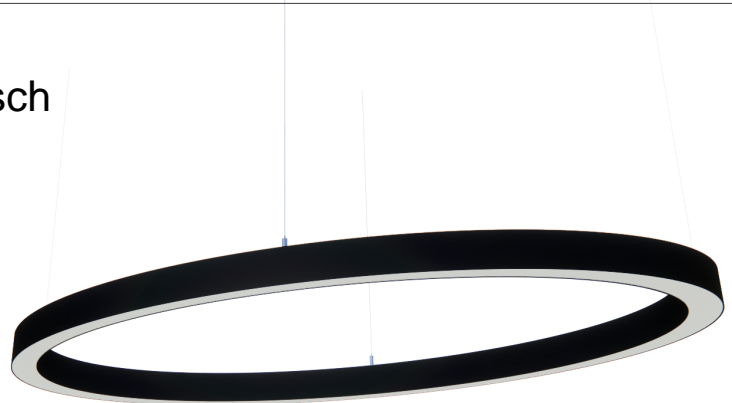

## LED Pendelleuchte O Line elliptisch

Art.-Nr.:12003-1

### Beschreibung

LED Pendelleuchte O Line aus elliptisch geformten Aluminiumgehäuse, dimmbar (1-10V,Dali) , Leuchtenbreite 60 mm, Höhe 68 mm, als Anbau- oder als Pendelleuchte mit rotationssymmetrisch direkt-strahlender Lichtstärkeverteilung. Optimale Lichtverteilung durch eine Opale-Kunststoff-Abdeckung, Bemessungslichtstrom 2736 lm, Bemessungsleistung 36 W, Leuchten-Lichtausbeute 76 lm/W, Lichtfarbe warmweiß, ähnlichste Farbtemperatur (CCT) 3.000 K, allgemeiner Farbwiedergabeindex CRI > 80, Lebensdauer L80/B10 bei 25 °C: 70000 h, Gehäusewerkstoff: Aluminium / Kunststoff, Farbe: in allen RAL-Farben, Zulässige Umgebungstemperatur (ta): -20 °C - +25 °C, Schutzklasse (EN 61140): I, Schutzart (DIN EN 60529): IP20.

### Technische Beschreibung

Produktname	LED Pendelleuchte O Line elliptisch	Abhängung	Zentralseilabh. (Set)
Leuchtmittel	LED	Farbe Baldachin	in allen RAL-Farben
Installationstyp	Anbau- / Pendelleuchte	Seillänge (mm)	Pendellänge ca 3000mm
Oberfläche	in allen RAL-Farbe	Schutzart	IP20
Lichtverteilung	direkt-strahlend	Kabelfarbe	schwarz, weiss, transparent
Farbtemperatur	3000K	LED-Lebensdauer	L80B10 (tq 25°C) = 70.000h
Farbwiedergabeindex (Ra)	Ra>80	Garantie	5 Jahre
Optisches System	Opaldiffusor	<b>Auswahl an Farben</b>	
Steuerung	dimmbar (1-10V,Dali)		
Maße: L,B / Proportionsverhältnis	600,/2	Suchen Sie sich Ihre gewünschte Farbe aus indem Sie auf den Link klicken.	
Breite B (mm)	B=60 mm	<a href="https://ral-farbtabelle.de/ral-classic-farben">https://ral-farbtabelle.de/ral-classic-farben</a>	
Höhe H (mm)	H=68 mm		
Bestromung	Vorschaltgerät (Dali)		
Leuchtenlichtstrom	2736 lm		
Wattage	36 W		