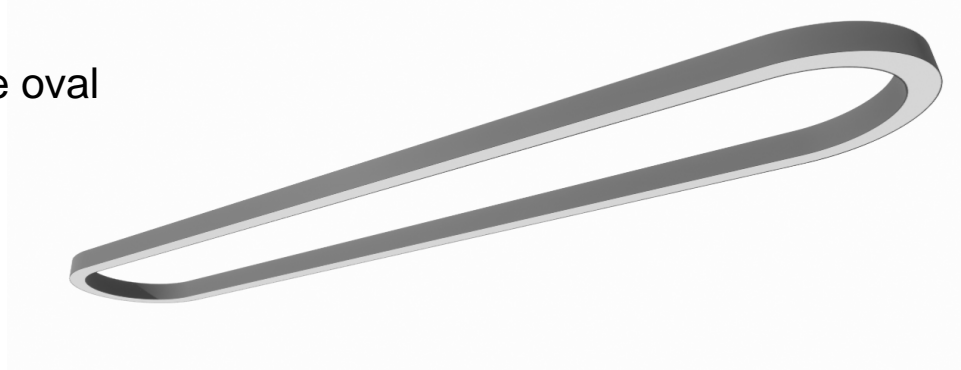

## LED Pendelleuchte O Line oval

Art.-Nr.:12005

### Beschreibung

LED Pendelleuchte O Line aus oval geformten Aluminiumgehäuse, schaltbar, Leuchtenbreite 60 mm, Höhe 68 mm, als Anbau-, Einbau- oder als Pendelleuchte mit rotationssymmetrisch direkt-strahlender Lichtstärkeverteilung. Optimale Lichtverteilung durch eine opale Kunststoff- Abdeckung, Bemessungslichtstrom 3952 lm, Bemessungsleistung 52 W, Leuchten-Lichtausbeute 76 lm/W, Lichtfarbe warmweiß, ähnlichste Farbtemperatur (CCT) 3.000 K, allgemeiner Farbwiedergabeindex CRI > 80, Lebensdauer L80/B10 bei 25 °C: 70000 h, Gehäusewerkstoff: Aluminium / Kunststoff, Farbe: in allen RAL-Farben, Zulässige Umgebungstemperatur (ta): -20 °C - +25 °C, Schutzklasse (EN 61140): I, Schutzart (DIN EN 60529): IP20.

### Technische Beschreibung

Produktname	LED Pendelleuchte O Line oval	Abhängung	Zentralseilabh. (Set)
Leuchtmittel	LED	Farbe Baldachin	in allen RAL-Farben
Installationstyp	Anbau-, Einbau- / Pendelleuchte	Seillänge (mm)	Pendellänge ca 3000mm
Oberfläche	in allen RAL-Farbe	Schutzart	IP20
Lichtverteilung	direkt-strahlend	Kabelfarbe	Zuleitung: schwarz
Farbtemperatur	3000K	LED-Lebensdauer	L80B10 (tq 25°C) = 70.000h
Farbwiedergabeindex (Ra)	Ra>80	Garantie	5 Jahre
Optisches System	Opal-Diffusor	<b>Auswahl an Farben</b>	
Steuerung	Schaltbar		
Maße: L,B / Proportionsverhältnis	1000mm,600mm/ frei wählbar	Suchen Sie sich Ihre gewünschte Farbe aus indem Sie auf den Link klicken.	
Breite B (mm)	B=60 mm	<a href="https://ral-farbtabelle.de/ral-classic-farben">https://ral-farbtabelle.de/ral-classic-farben</a>	
Höhe H (mm)	H=68 mm		
Bestromung	Konv. Vorschaltgerät		
Leuchtenlichtstrom	3952 lm		
Wattage	52 W		