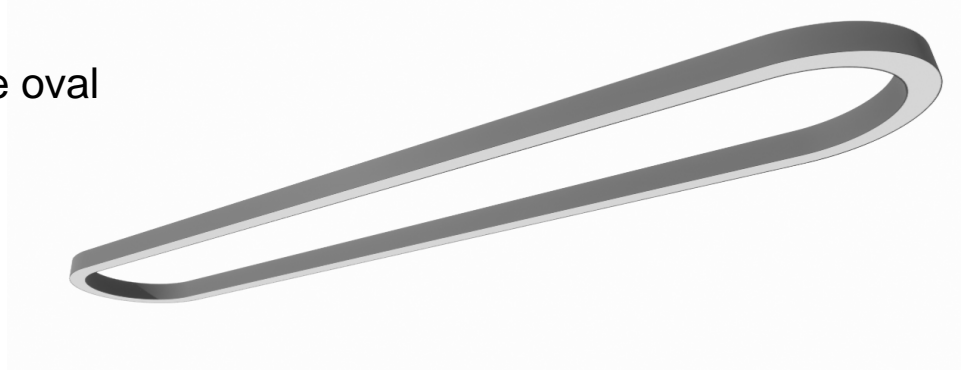

## LED Pendelleuchte O Line oval

Art.-Nr.:12002

### Beschreibung

LED Pendelleuchte O Line aus oval aus geformten Aluminiumgehäuse, schaltbar, Leuchtenbreite 60 mm, Höhe 68 mm, als Anbau-, Einbau- oder als Pendelleuchte mit rotationssymmetrisch direkt-strahlender Lichtstärkeverteilung. Optimale Lichtverteilung durch eine opale Kunststoff- Abdeckung, Bemessungslichtstrom 2736 lm, Bemessungsleistung 36 W, Leuchten-Lichtausbeute 76 lm/W, Lichtfarbe warmweiß, ähnlichste Farbtemperatur (CCT) 4.000 K, allgemeiner Farbwiedergabeindex CRI > 80, Lebensdauer L80/B10 bei 25 °C: 70000 h, Gehäusewerkstoff: Aluminium / Kunststoff, Farbe: in allen RAL-Farben, Zulässige Umgebungstemperatur (ta): -20 °C - +25 °C, Schutzklasse (EN 61140): I, Schutzart (DIN EN 60529): IP20.

### Technische Beschreibung

Produktname	LED Pendelleuchte O Line oval	Abhängung	Zentralseilabh. (Set)
Leuchtmittel	LED	Farbe Baldachin	in allen RAL-Farben
Installationstyp	Anbau-, Einbau- / Pendelleuchte	Seillänge (mm)	Pendellänge ca 3000mm
Oberfläche	in allen RAL-Farbe	Schutzart	IP20
Lichtverteilung	direkt-strahlend	Kabelfarbe	Zuleitung: schwarz
Farbtemperatur	4000K	LED-Lebensdauer	L80B10 (tq 25°C) = 70.000h
Farbwiedergabeindex (Ra)	Ra>80	Garantie	5 Jahre
Optisches System	Opal-Diffusor	<b>Auswahl an Farben</b>	
Steuerung	Schaltbar		
Maße: L,B / Proportionsverhältnis	600x660/ frei wählbar	Suchen Sie sich Ihre gewünschte Farbe aus indem Sie auf den Link klicken.	
Breite B (mm)	B=60 mm	<a href="https://ral-farbtabelle.de/ral-classic-farben">https://ral-farbtabelle.de/ral-classic-farben</a>	
Höhe H (mm)	H=68 mm		
Bestromung	Konv. Vorschaltgerät		
Leuchtenlichtstrom	2736 lm		
Wattage	36 W		